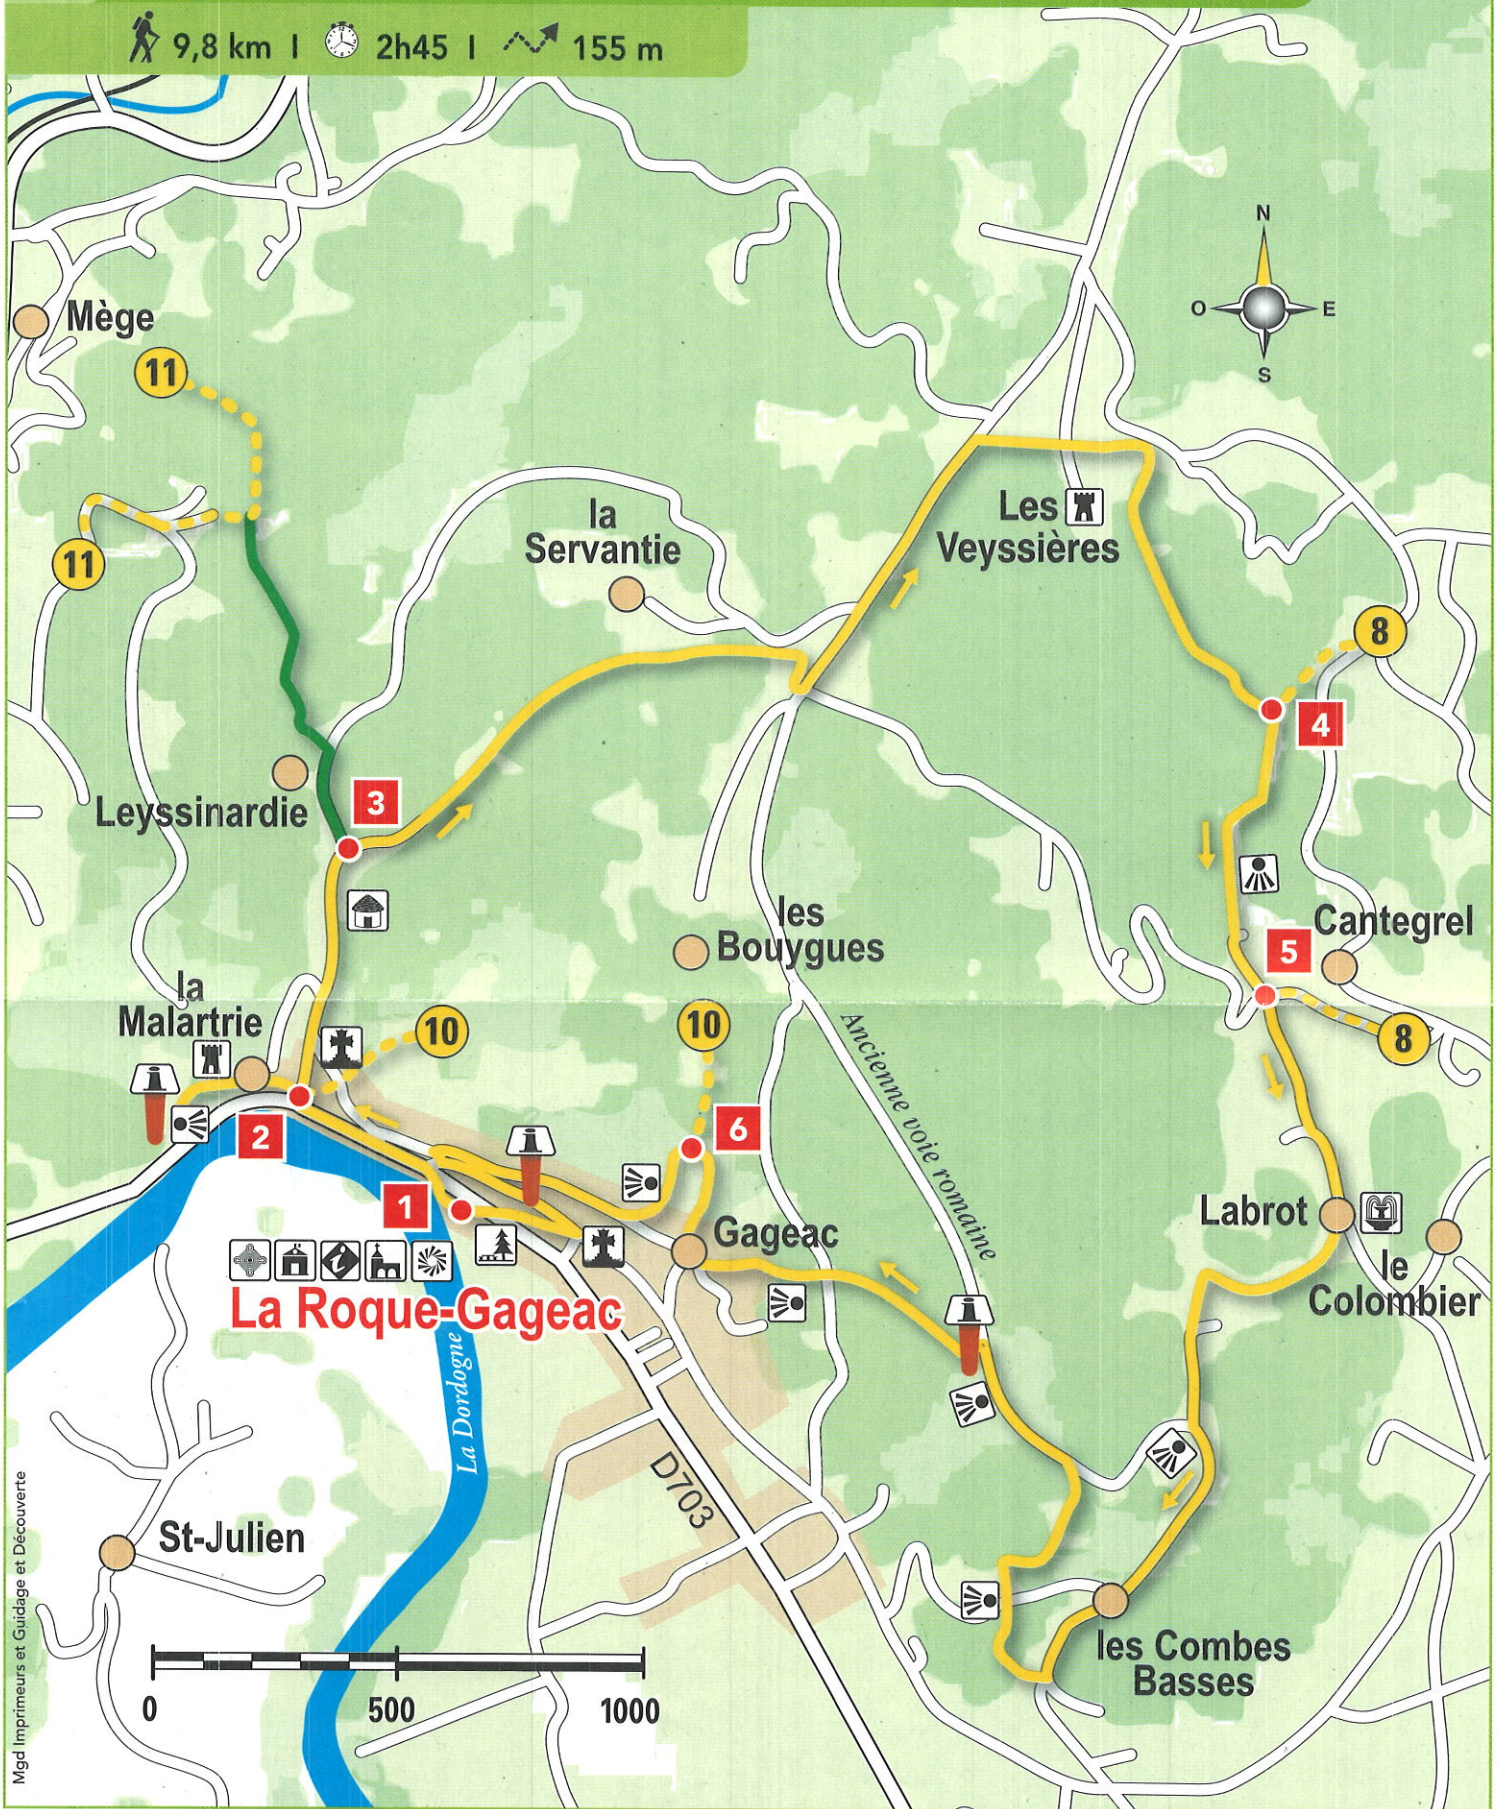

# 9 LA ROQUE-GAGEAC - Boucle les Chênes verts

9,8 km | 2h45 | 155 m

Mgd Imprimeurs et Guidage et Découverte

Eglise

Château

Site inscrit

Info-borne

Mairie

Croix

Lavoir / Fontaine

Toilettes

Point pique-nique

Point de vue

Itinéraire de liaison

Office Tourisme

Monument historique

Repère texte / carte

8 10 11 • • • Autres boucles