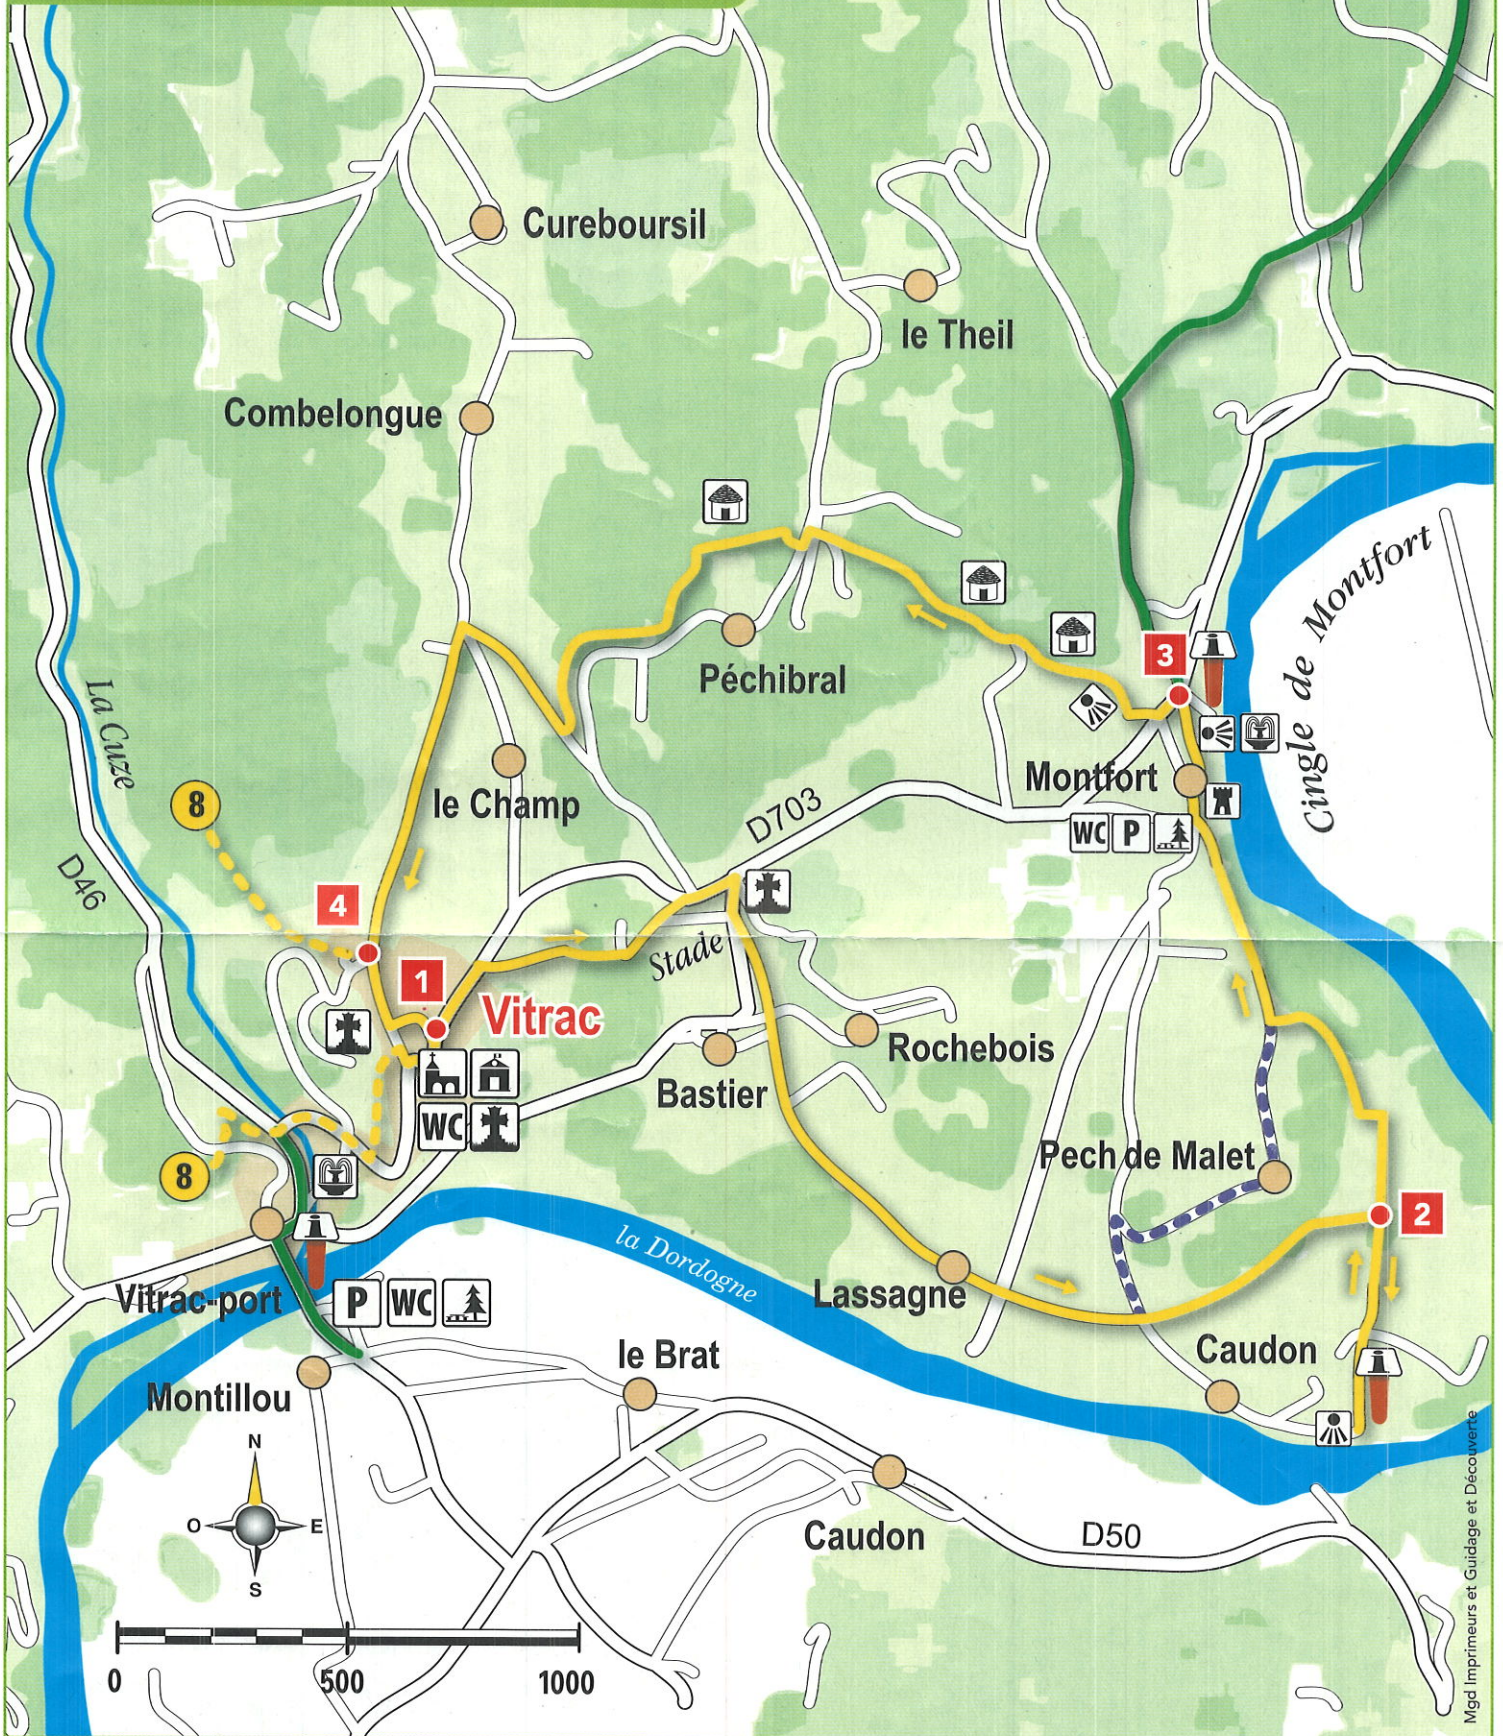

# 7 VITRAC - Boucle de Montfort

7,7 km | 2h15 | 157 m

Mgd Imprimeurs et Guidage et Découverte

Mairie

Lavoir / Fontaine

Eglise

Croix / Calvaire

Info-borne

Point pique-nique

Château

Parking

WC Toilettes

Point de vue

Repère texte / carte

Itinéraire de liaison

Itinéraire de délestage VTT

Autre boucle