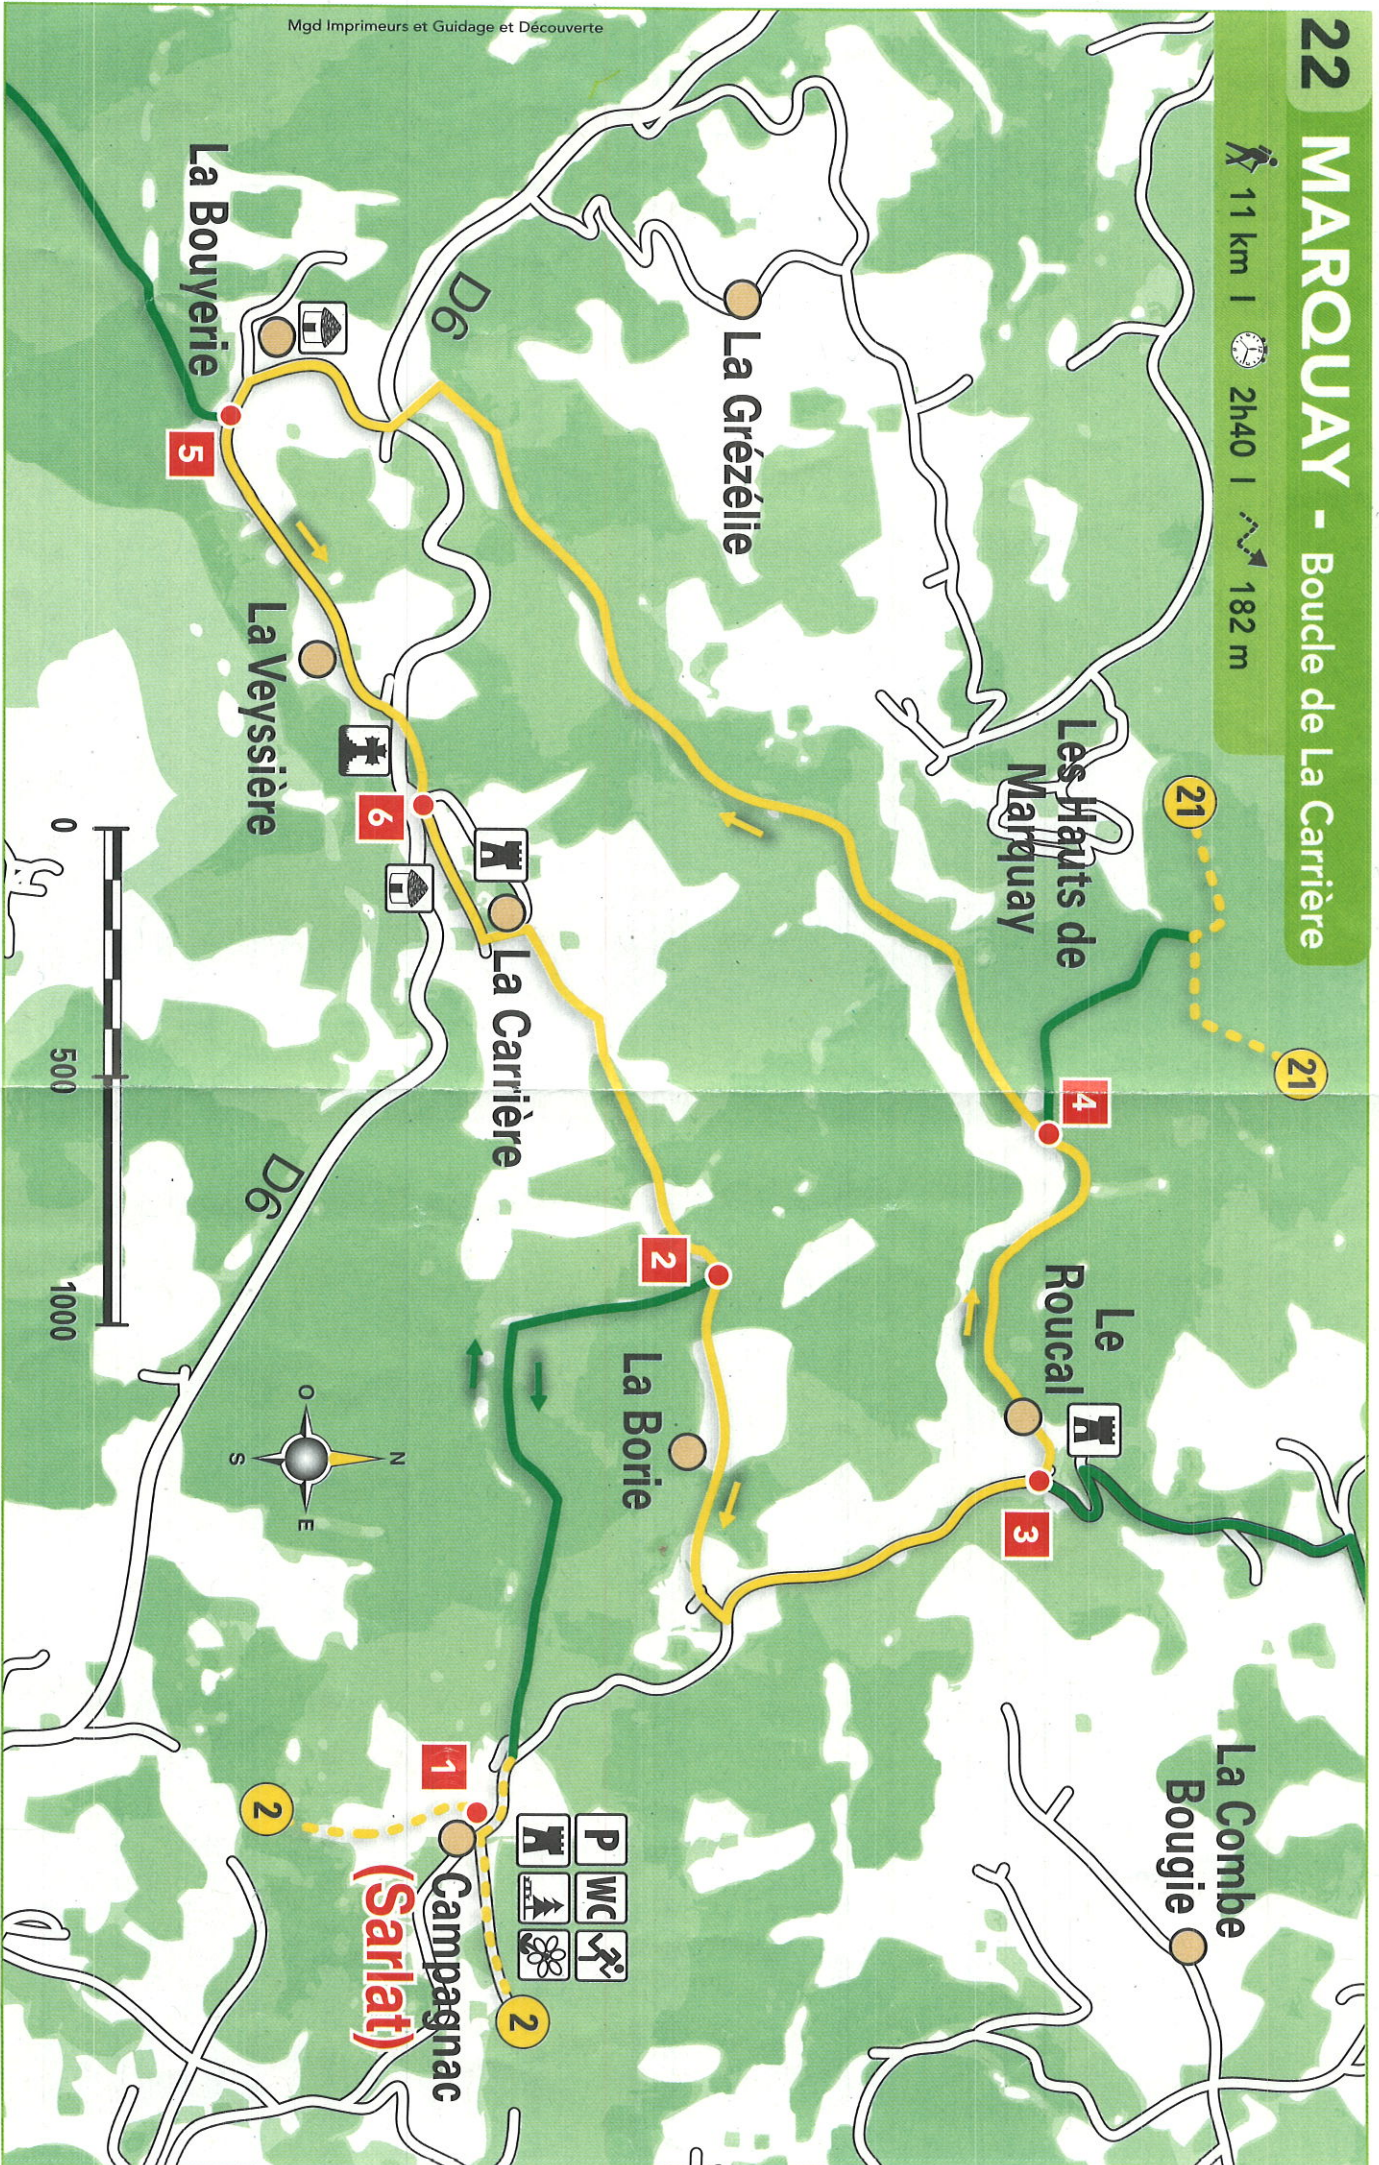

22 MARQUAY - Boucle de La Carrière

11 km | 2h40 | 182 m

Point pique-nique
 Toilettes

Parking
 Château

Croix / Calvaire
 Cabane / Pigeonnier

Parcours Santé
 Sentier Botanique

Repère texte / carte
 Autres boucles

Itinéraire de liaison